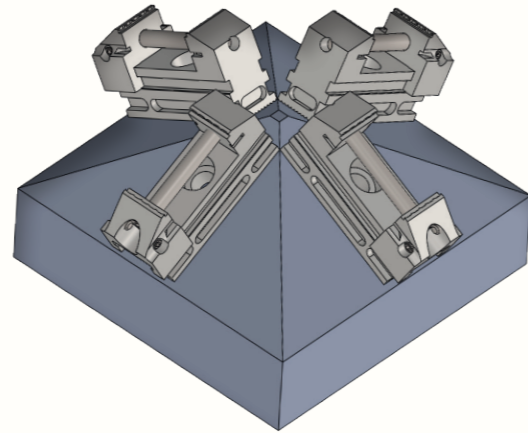

## DER KLEINTEILESPANNER THE SMALL-PART-VICE

- **extreme Spannkraft**  
*extreme tension*
- **hervorragende Zugänglichkeit**  
*excellent accessibility*
- **preiswert**  
*inexpensive*

## Einsatzmöglichkeiten:

### Applications:

- mit KTS kleine Teile auf der SFT Spannschiene zu spannen
- with KTS small parts on the SFT clamp rail to tension
- mit KTS kleine Teile im Schraubstock spannen
- clamp with KTS small parts in a vice
- als kleiner Montageschraubstock
- as a small mounting vice
- für Messmaschinen
- for measuring machines

6 x KTS 60 auf einer Palette  
6 x KTS 60 on a pallet

4 x KTS 60 auf einer Pyramide  
4 x KTS 60 on a pyramid

8 x KTS 100 auf SFT Spannschiene für hohe Teiledichte und sehr gute Zugänglichkeit  
8 x KTS 100 on SFT clamping rail for high part density and very good accessibility