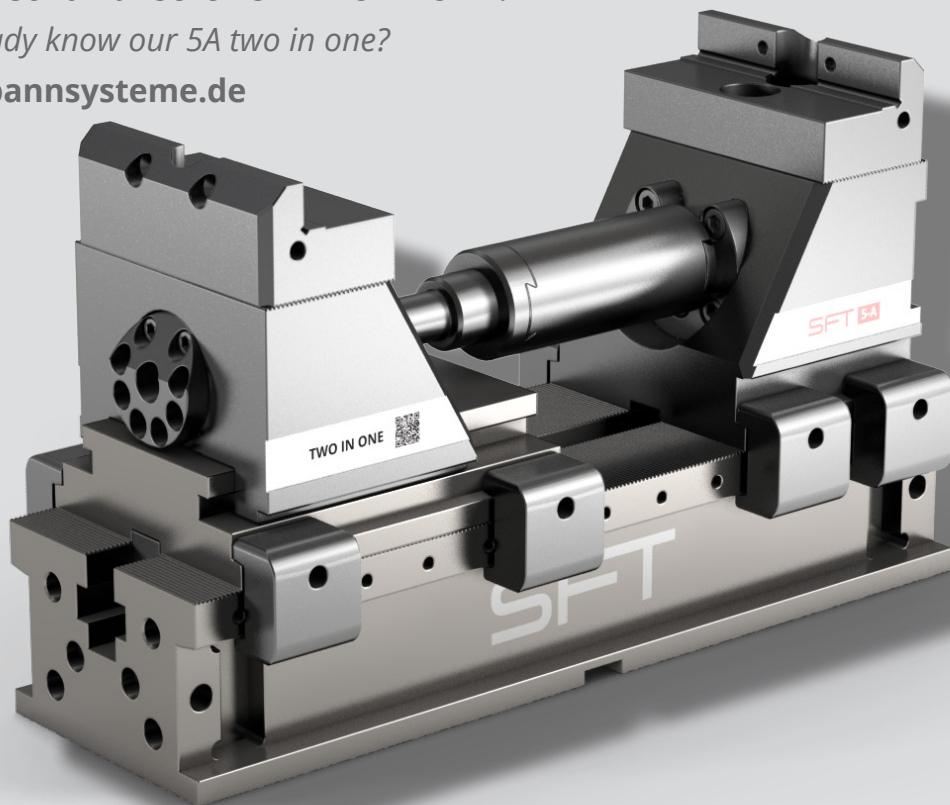

Ihr Partner für:

- smarte Spannsysteme
- mechanisch
- hydraulisch
- pneumatisch
- Spannmittelbaukasten
- Sonderlösungen

Your partner for:

- *smart clamping systems*
- *mechanically*
- *hydraulic*
- *pneumatic*
- *Clamping means modular*
- *special solutions*

Kennen Sie schon unseren 5A TWO IN ONE?

Do you already know our 5A two in one?

www.sft-spannsysteme.de

SFT SPANNSYSTEME GMBH
AUGSBURGER STRASSE 27
87672 ROSSHAUPTEN
GERMANY

WWW.SFT-SPANNSYSTEME.DE
INFO@SFT-SPANNSYSTEME.DE
+49 8367 912160

Die Preise verlieren mit der nächsten Anpassung an Gültigkeit.

Irrtum und Änderungen vorbehalten.
(Abbildungen können vom Original abweichen.)

Alle Preise zzgl. MwSt.

The prices lose their validity with the next adjustment.

*Errors and changes excepted.
(Pictures may differ from the original.)*

All prices excl. VAT