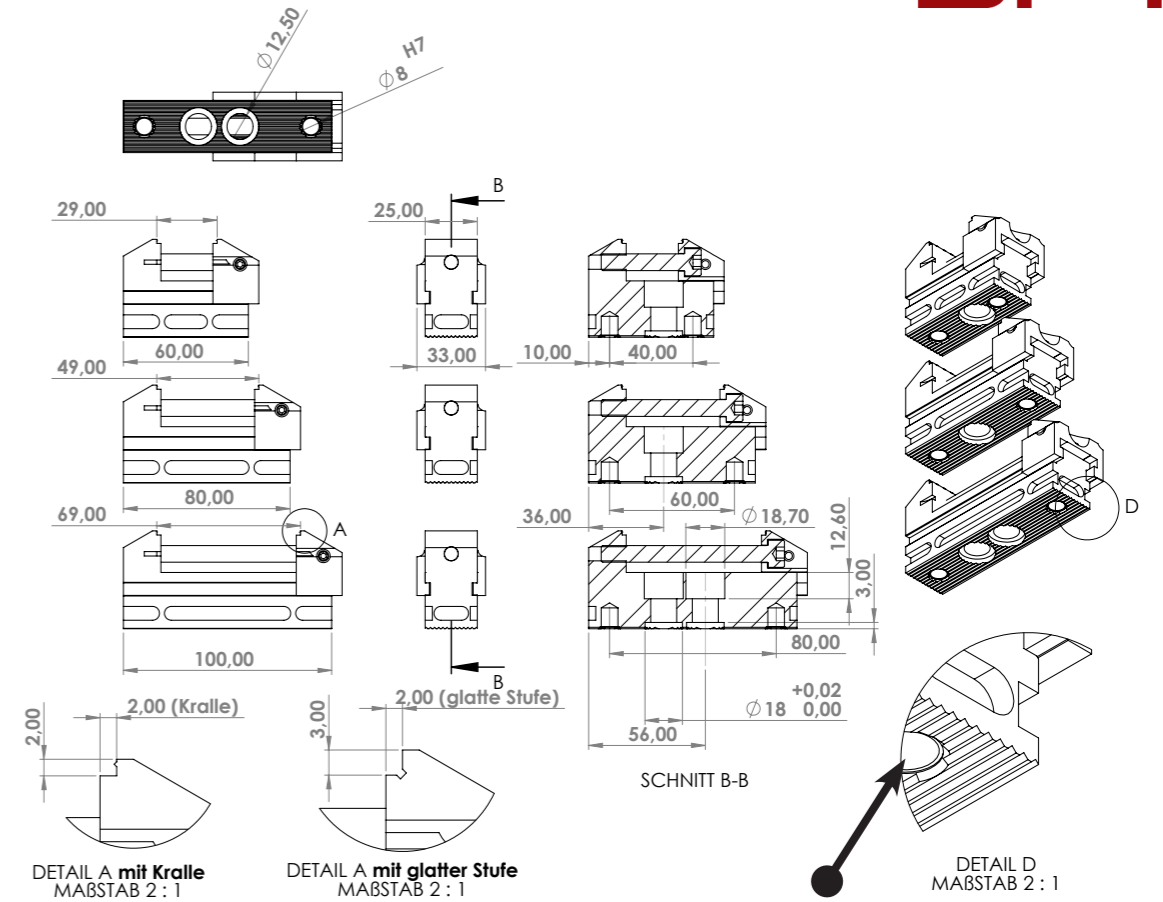

mit Verzahnung zum Einsatz auf SFT Spannschiene
with gearing for use on SFT clamping rail
Aufspannung auf glatter Oberfläche ebenfalls möglich
Clamping on a smooth surface is also possible