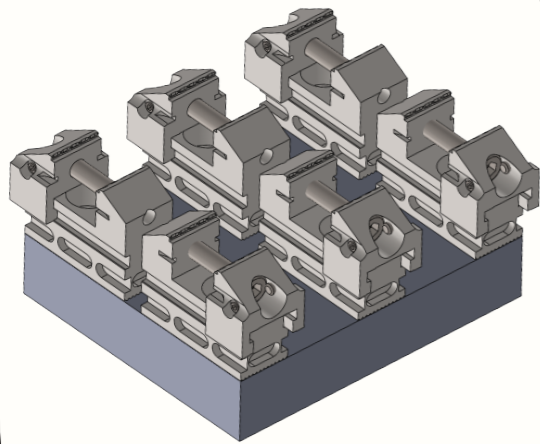

## DER KLEINTEILESPANNER THE SMALL-PART-VICE

- **extreme Spannkraft**  
*extreme tension*
- **hervorragende Zugänglichkeit**  
*excellent accessibility*
- **preiswert**  
*inexpensive*

## Einsatzmöglichkeiten:

### Applications:

- mit KTS kleine Teile auf der SFT Spannschiene zu spannen
- with KTS small parts on the SFT clamp rail to tension
- mit KTS kleine Teile im Schraubstock spannen
- clamp with KTS small parts in a vice
- als kleiner Montageschraubstock
- as a small mounting vice
- für Messmaschinen
- for measuring machines

6 x KTS 60 auf einer Palette  
6 x KTS 60 on a pallet

4 x KTS 60 auf einer Pyramide  
4 x KTS 60 on a pyramid

8 x KTS 100 auf SFT Spannschiene für hohe Teiledichte und sehr gute Zugänglichkeit  
8 x KTS 100 on SFT clamping rail for high part density and very good accessibility