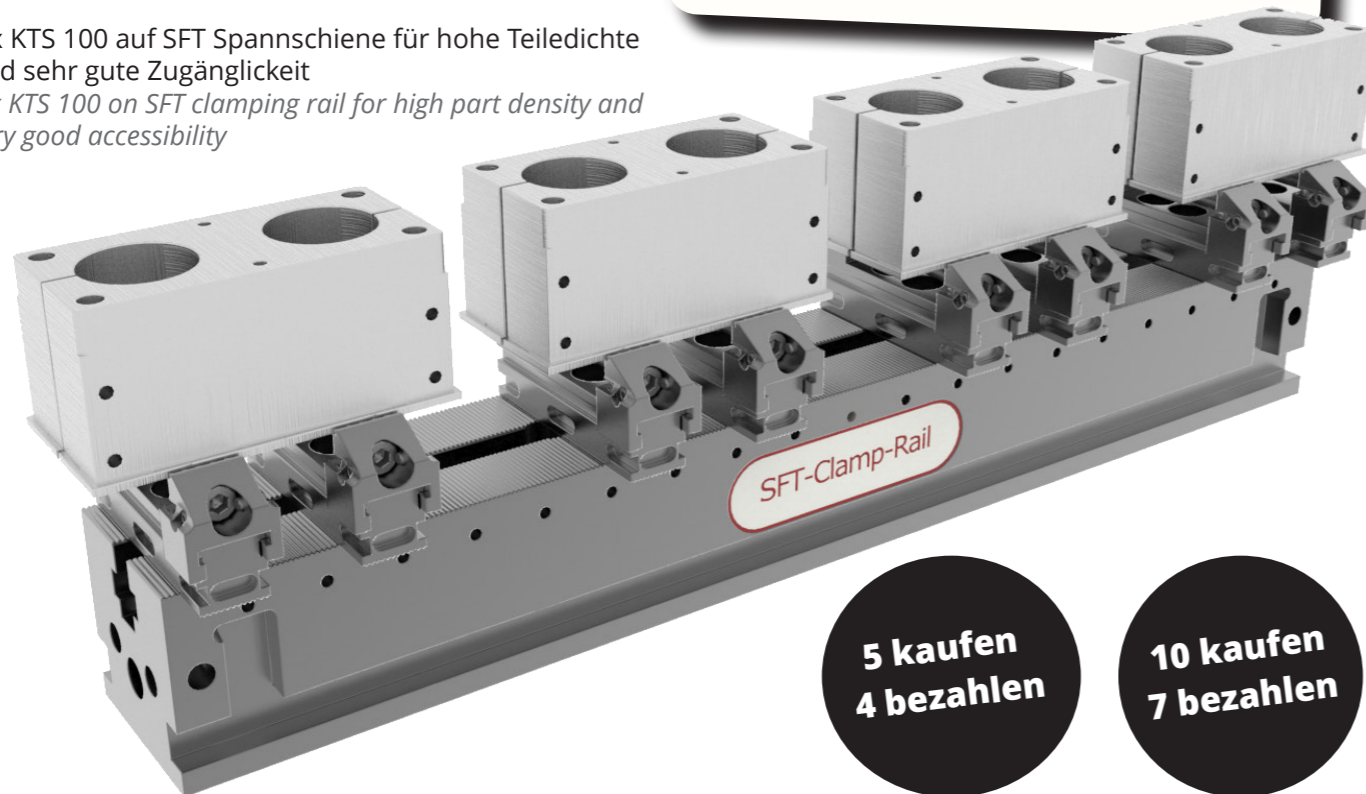

### Applications:

- mit KTS kleine Teile auf der SFT Spannschiene zu spannen
- with KTS small parts on the SFT clamp rail to tension
- mit KTS kleine Teile im Schraubstock spannen
- clamp with KTS small parts in a vice
- als kleiner Montageschraubstock
- as a small mounting vice
- für Messmaschinen
- for measuring machines

6 x KTS 60 auf einer Palette  
6 x KTS 60 on a pallet

4 x KTS 60 auf einer Pyramide  
4 x KTS 60 on a pyramid

8 x KTS 100 auf SFT Spannschiene für hohe Teiledichte und sehr gute Zugänglichkeit  
8 x KTS 100 on SFT clamping rail for high part density and very good accessibility

**5 kaufen  
4 bezahlen**

**10 kaufen  
7 bezahlen**

mit Verzahnung zum Einsatz auf SFT Spannschiene  
with gearing for use on SFT clamping rail  
Aufspannung auf glatter Oberfläche ebenfalls möglich  
Clamping on a smooth surface is also possible