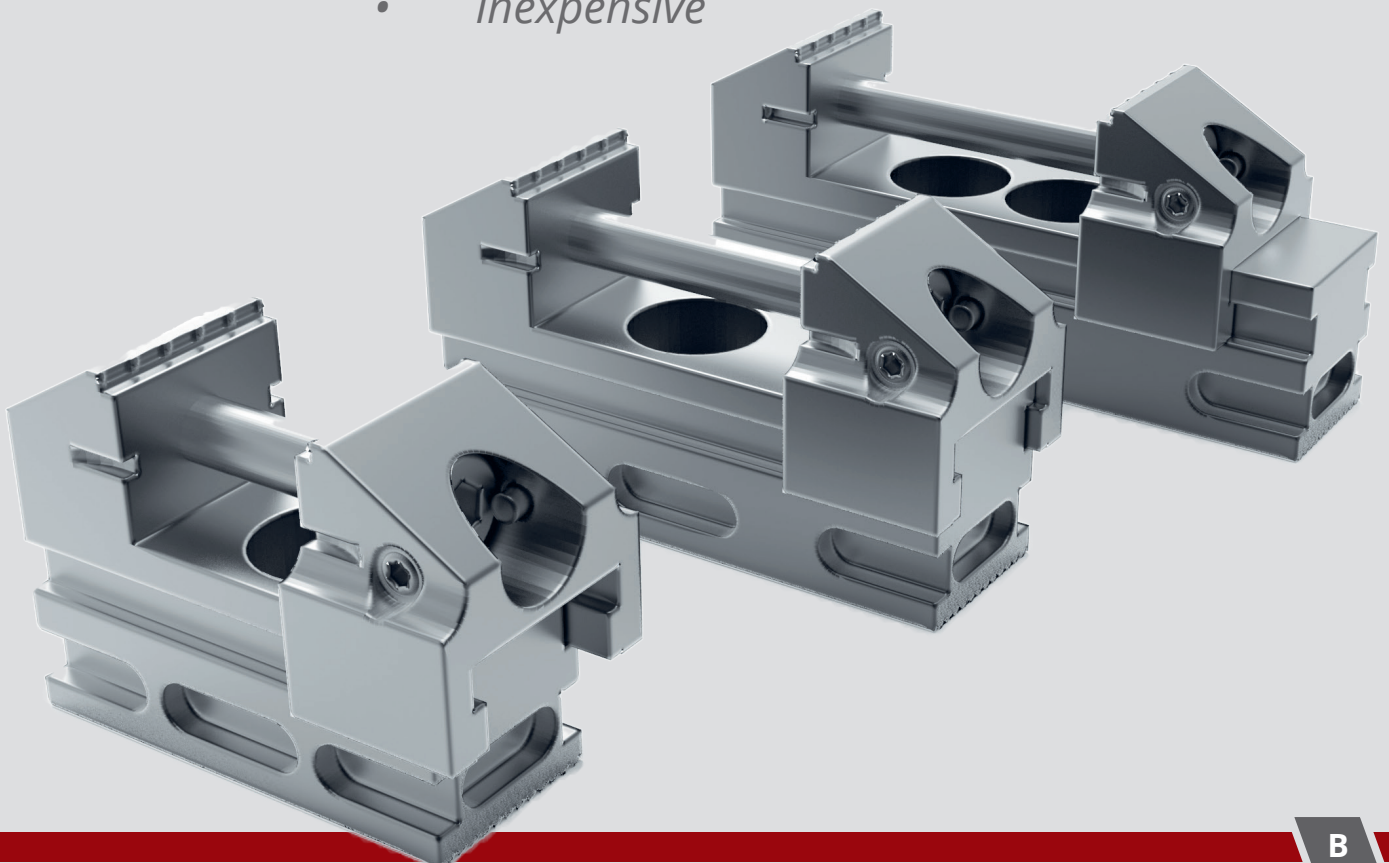

## DER KLEINTEILESPANNER THE SMALL-PART-VICE

- **extreme Spannkraft**  
*extreme tension*
- **hervorragende Zugänglichkeit**  
*excellent accessibility*
- **preiswert**  
*inexpensive*

### Applications:

- mit KTS kleine Teile auf der SFT Spannschiene zu spannen
- with KTS small parts on the SFT clamp rail to tension
- mit KTS kleine Teile im Schraubstock spannen
- clamp with KTS small parts in a vice
- als kleiner Montageschraubstock
- as a small mounting vice
- für Messmaschinen
- for measuring machines

6 x KTS 60 auf einer Palette  
6 x KTS 60 on a pallet

4 x KTS 60 auf einer Pyramide  
4 x KTS 60 on a pyramid

8 x KTS 100 auf SFT Spannschiene für hohe Teiledichte und sehr gute Zugänglichkeit  
8 x KTS 100 on SFT clamping rail for high part density and very good accessibility